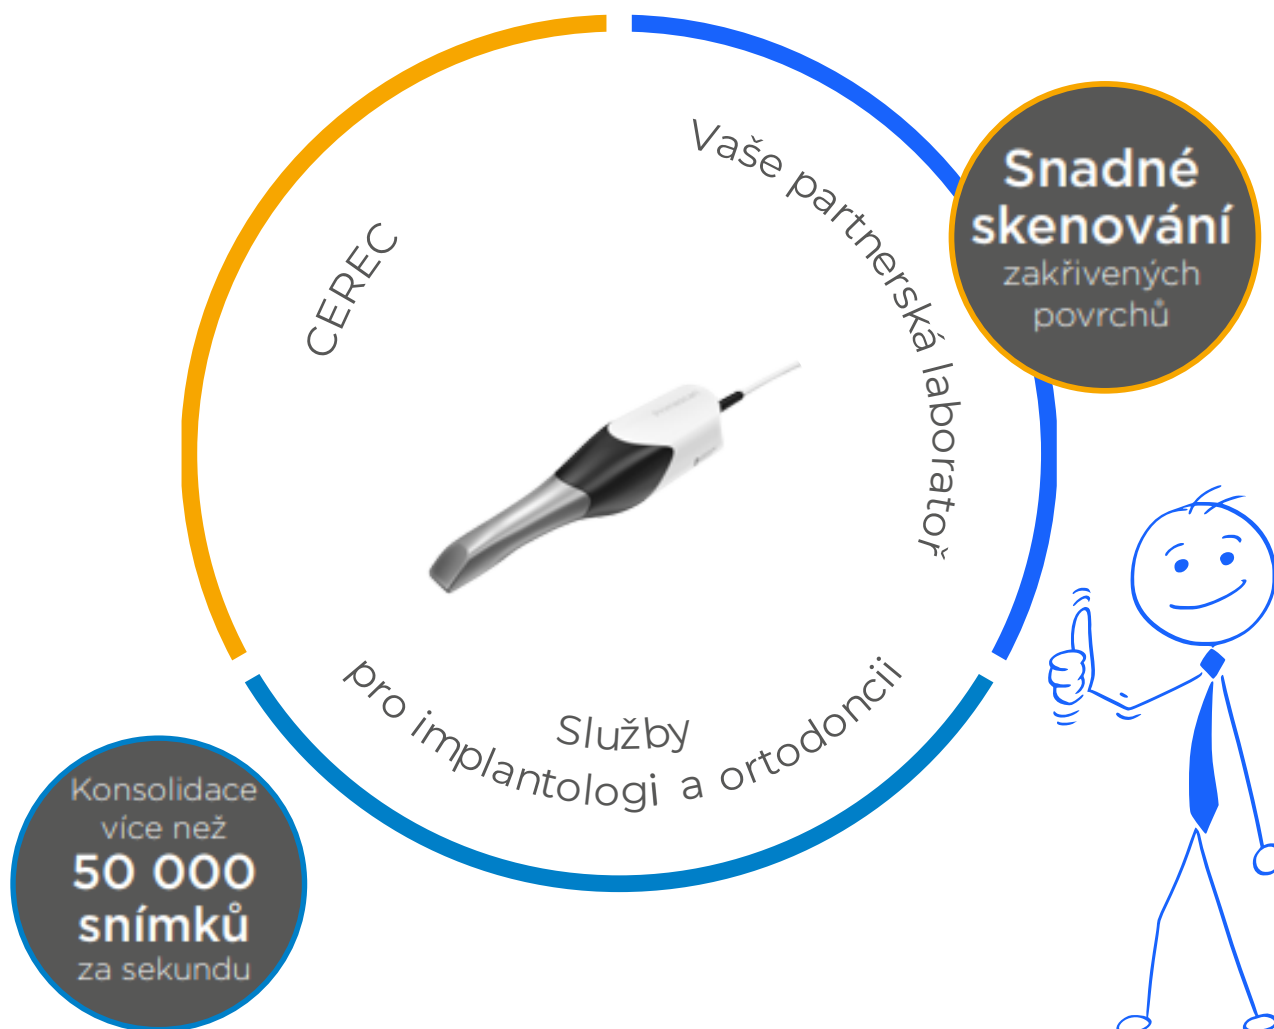

RYCHLÉ A
PŘESNÉ
SKENOVÁNÍ

Všechny výhody Primescanu jsou nyní dostupné v kompaktním řešení jménem Primescan Connect. Jedná se o rychlý a přesný samostatný intraorální skener, který je nově k dostání v konfiguraci s notebookem. Díky jeho snadné a jednoduché obsluze je v hodný jak pro zkušené, tak i začínající uživatele.

WWW.JANDA-DENTAL.CZ

Primescan Connect skener zahrnuje:

- Primescan kamera s automatickým ohřevem proti zamlžení
- obslužný notebook Dell
- doživotní licence pro Connect SW 5
- možnost exportu .stl
- zdarma praktické zaškolení
- bezplatná online podpora
- záruka 12 měsíců

Nová éra skenování.

-  V zubní ordinaci
-  Mimo zubní ordinaci

Nová éra v digitální stomatologii začíná!

Zažijte nový standard vynikající přesnosti a rychlosti: všechny druhy ošetření, od jednotlivých zubů po celý zubní oblouk, to je Primescan. Skenování je nyní přesnější, rychlejší a snazší než kdykoliv předtím.